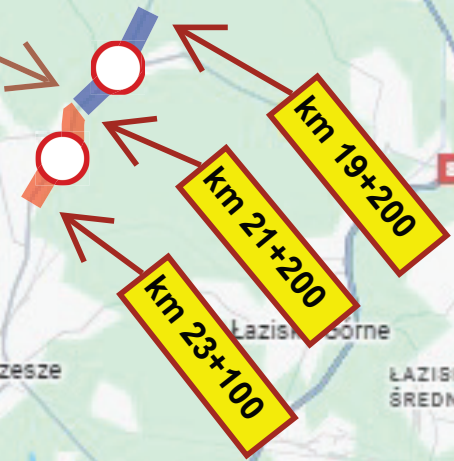

Lokalne, czasowe zamknięcie odcinka DW925 dla ruchu pojazdów:

- km 19+200 - 21+200 w dniu 18.03.2026 zgodnie z informacją wskazaną w załączniku nr 2
- km 21+200 - 23+100 w dniu 19.03.2026 zgodnie z informacją wskazaną w załączniku nr 3

Zał. nr 1
Mapa orientacyjna z zaznaczoną lokalizacją zamkniętego dla ruchu pojazdów odcinka drogi DW925 w m. Mikołów i m. Ornontowice